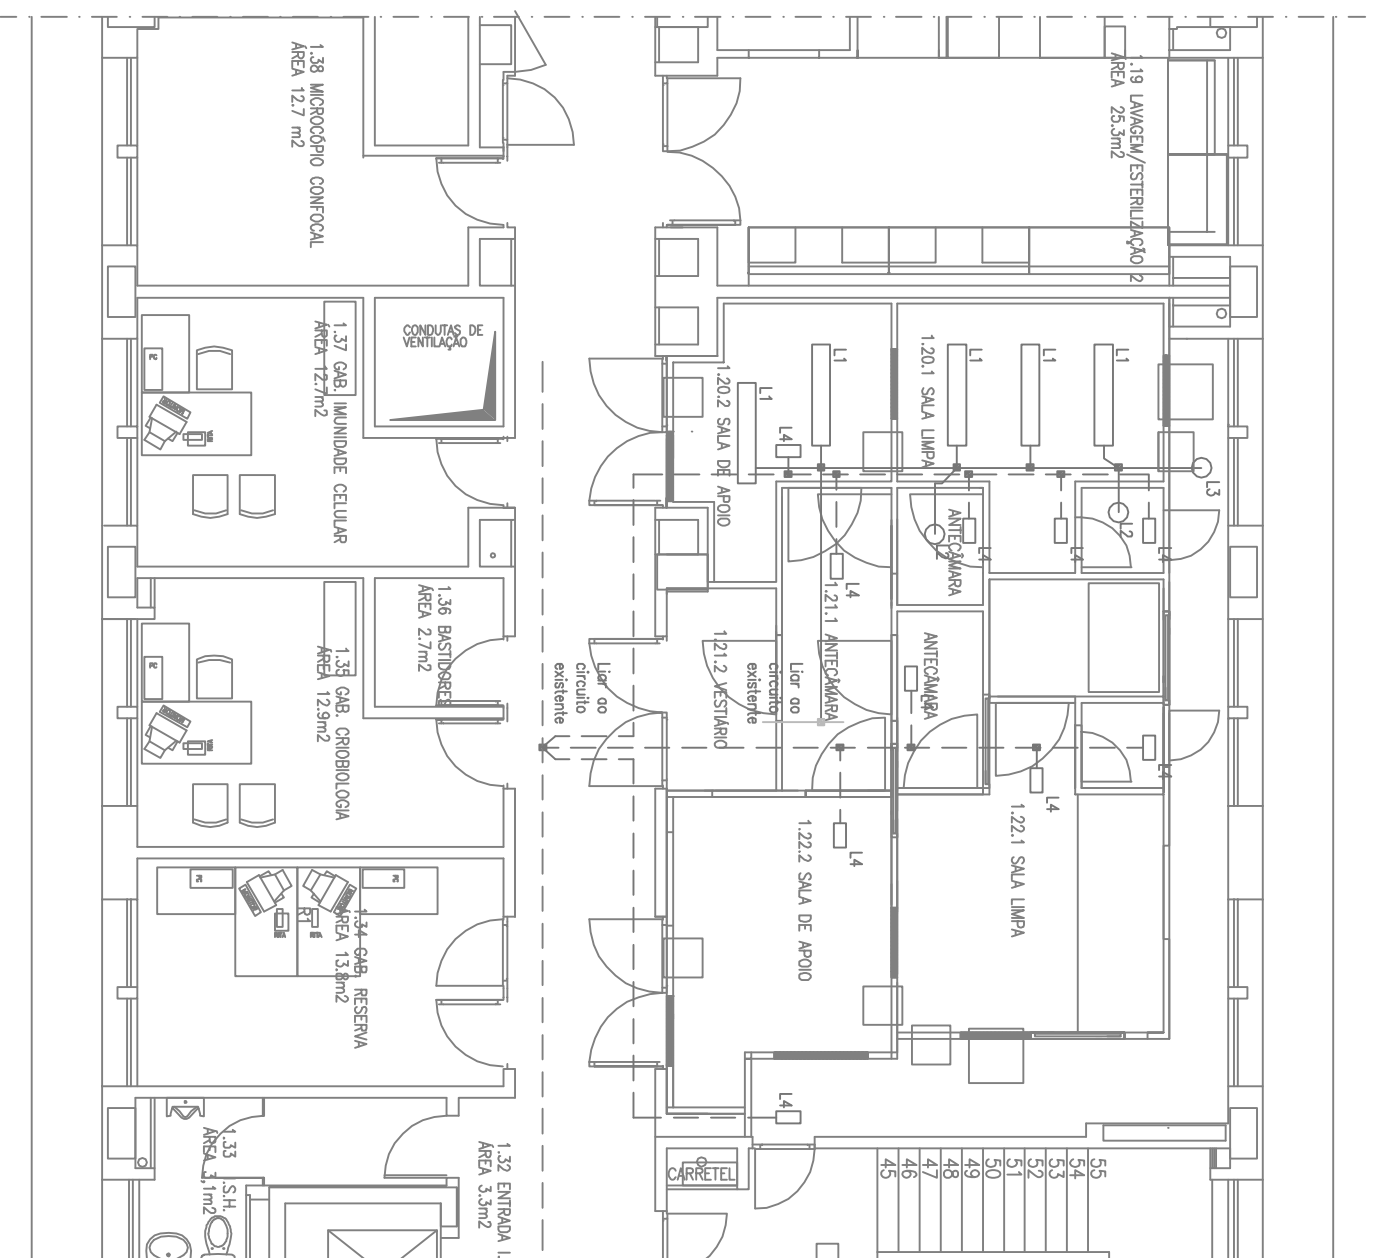

- L1 Luminária LED 4980 lumen 44W
 - L2 Luminária LED 1450 lumen 18W
 - L3 Luminária fluorescente compacta 18W
 - L4 Luminária LED de emergência bloco autónomo
- XV3G1,5 VD20 circuito de iluminação ambiente
- XV3G1,5 VD20 circuito de iluminação de segurança

Ministério da Saúde
Instituto de Português do Sangue e da Transplantação, I.P.

Centro de Sangue e da Transplantação de Lisboa
Área funcional da Transplantação - Salas Limpas do piso 1

data
 fevereiro 2018

INSTALAÇÕES ELÉTRICAS - ILUMINAÇÃO

PLANTA DO PISO 1

tipo
 Projeto

Proj: Carlos Leitão

Des: Carlos Leitão

escala
 1:100

E1