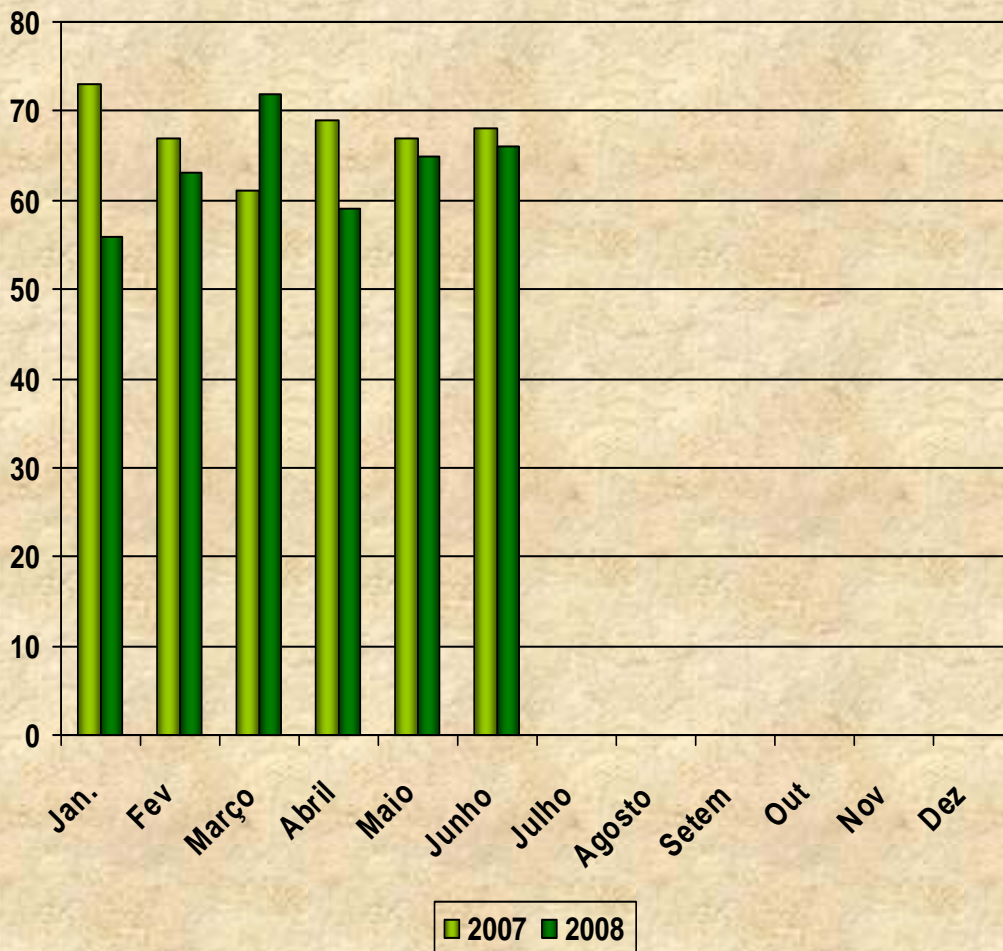

Colheita 2007 - 2008

Evolução da colheita de órgãos no mesmo período

Colheita e transplantação

1º semestre de 2008

Colheita 2008

Colheita por Zona

Transplantação órgãos 2007/2008

Dados de Janeiro e Fevereiro

Colheita e transplantação

1º semestre de 2008

Transplantação de órgãos

Transplantação de Córnea

Colheita e transplantação

1º semestre de 2008

Transplantação global

(Por Gabinete de Colheita)