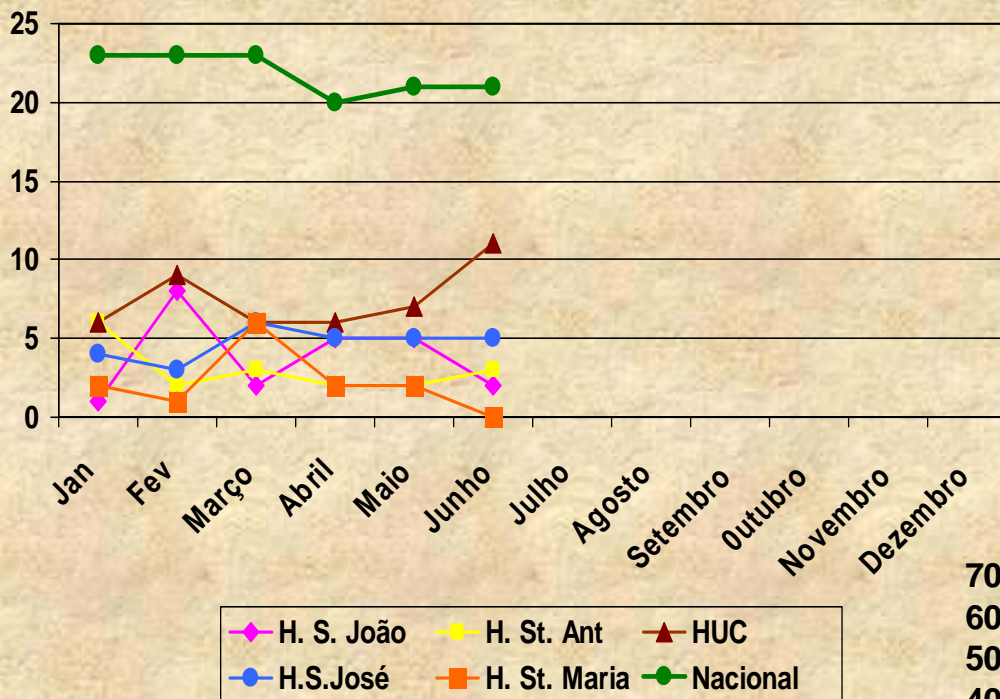

Colheita 2007 - 2008

Evolução da colheita de órgãos no mesmo período

Colheita e transplantação

1º semestre de 2008

Colheita 2008

Colheita por Zona

Transplantação órgãos 2007/2008

Dados de Janeiro e Fevereiro

Colheita e transplantação

1º semestre de 2008

Transplantação de órgãos

Transplantação de Córnea

Colheita e transplantação

1º semestre de 2008

Transplantação global

(Por Gabinete de Colheita)