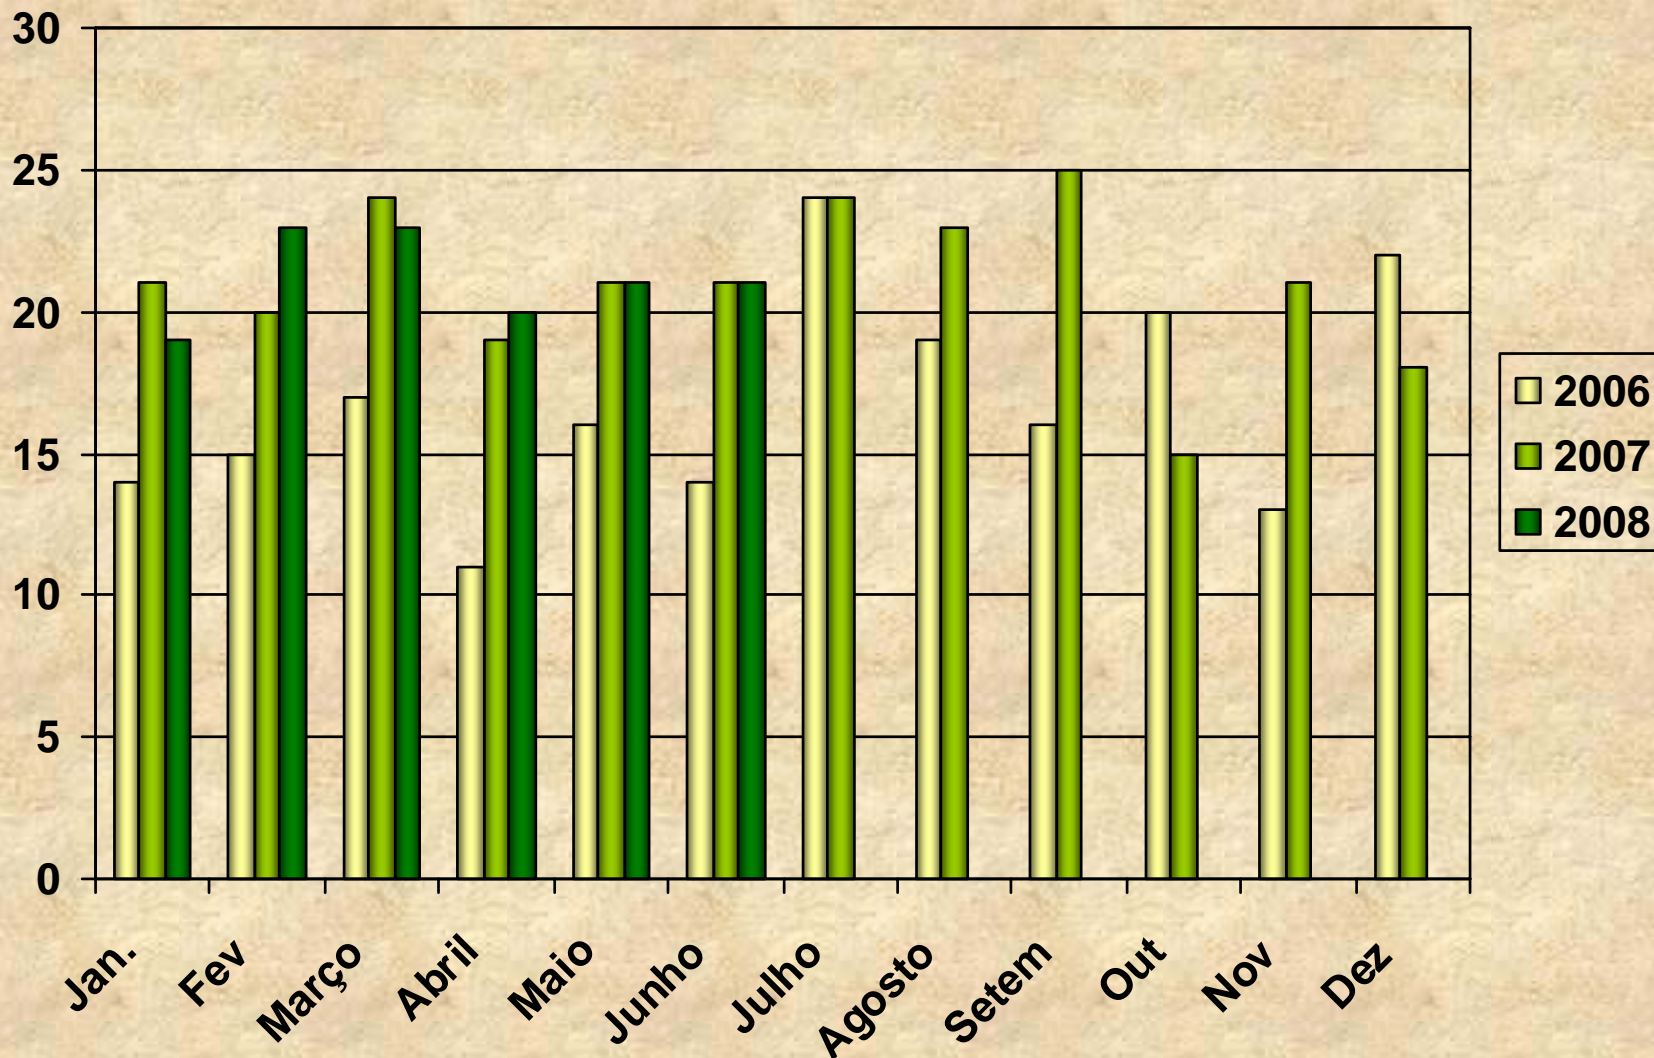

Colheita e transplantação ***1º semestre de 2008***

Colheita e Transplantação de órgãos e tecidos

Dados Nacionais do 1º semestre
de 2008

Colheita e transplantação

1º semestre de 2008

Colheita e transplantação 1º semestre de 2008

Colheita 2007 - 2008

Evolução da colheita de órgãos no mesmo período

Colheita e transplantação

1º semestre de 2008

Colheita 2008

Colheita por Zona

Transplantação órgãos 2007/2008

Dados de Janeiro e Fevereiro

Colheita e transplantação

1º semestre de 2008

Transplantação de órgãos

Transplantação de Córnea

Colheita e transplantação

1º semestre de 2008

Transplantação global

(Por Gabinete de Colheita)